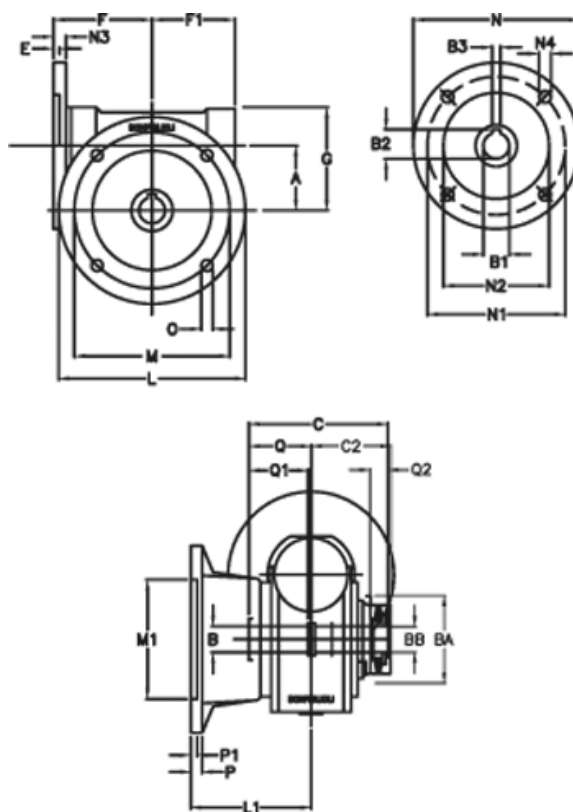

Varenummer: 390204902843236  
 Beskrivelse: Snekkegear med skridnav  
 VF 49-L2-F-28 P80B5

## Mål

a	= 49.50	C	= 105	m	= 90	P	= 12
B	= 25	C2	= 63,5	M1	= 70	P1	= 10
B1 E7	= 19	E	= 3.0	N	= 120	Q	= 51.0
B2	= 21.8	F	= 70	N1	= 100	Q1	= 41
B3 H9	= 6	F1	= 63	N2	= 80	Q2	= 15
BA	= 63	g	= 80	N3	= 10.0		
BB H7	= 14	L	= 125	N4	= 7.0		
Betegnelsen	= VF 49F-xx-80B14	L1	= 85.5	O	= 10.5		